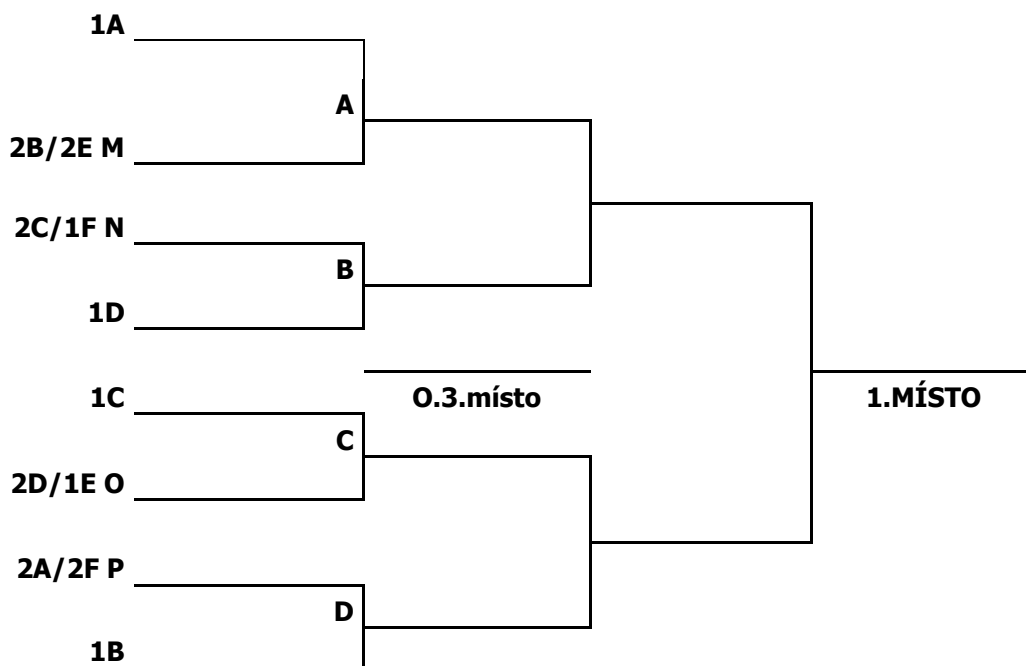

Playoff o vítěze - PROFI