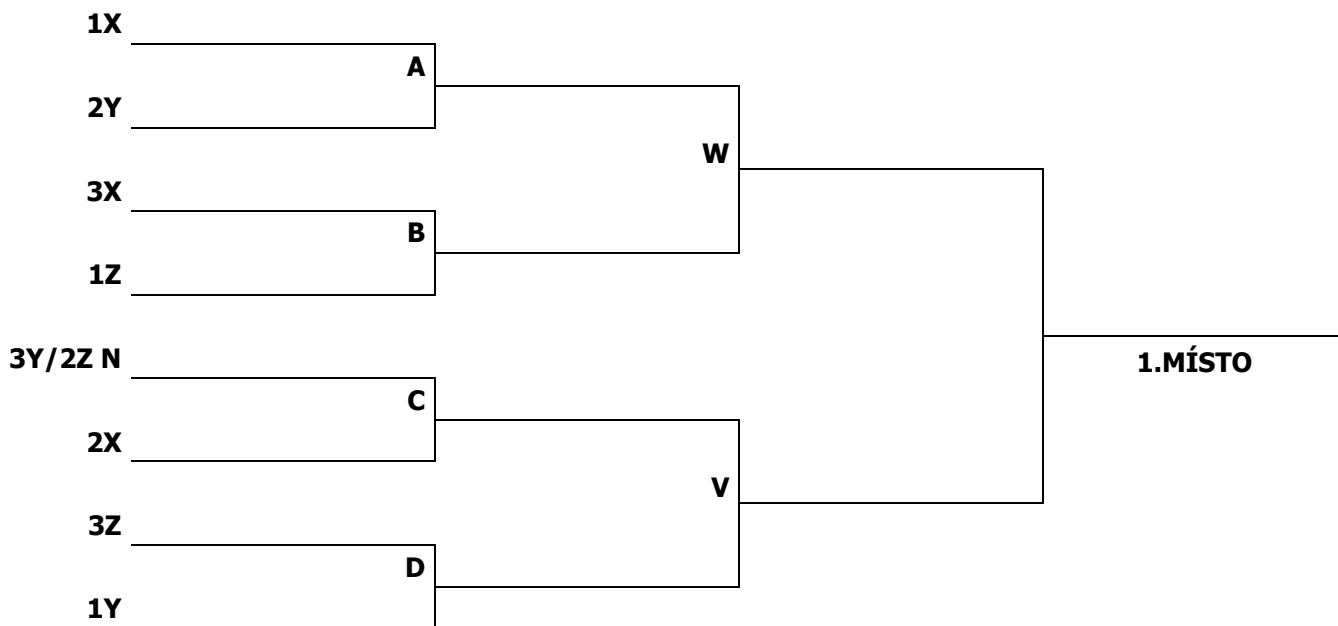

Playoff o vítěze – HOBBY