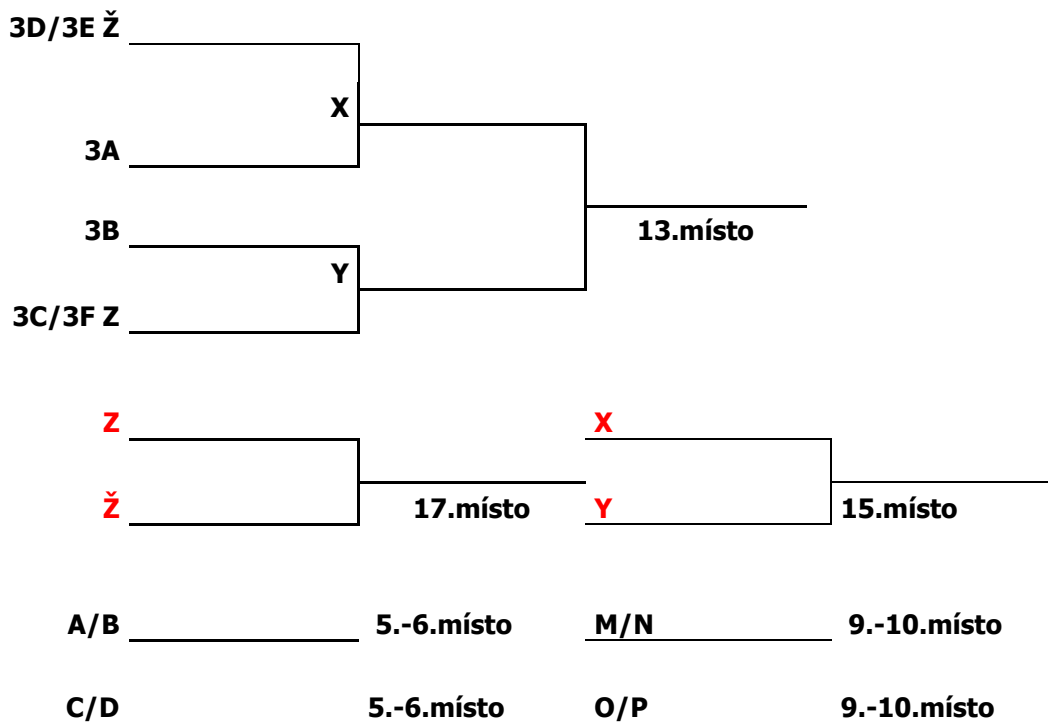

PLAYOFF O 13.místo